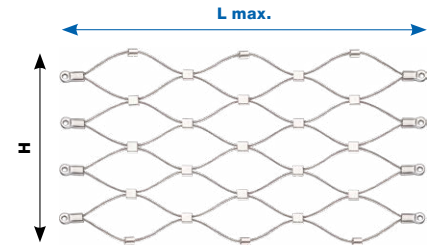

Webnet

Maximale Produktionslängen
Longueurs maximales de production
Maximum production lengths

Technisches Datenblatt
Fiche technique
Technical data sheet
Version: 19.03.2021

Bitte beachten: Die maximale Netzlänge (L max.) bezieht sich auf die horizontale Maschenrichtung. In der Höhe (H) gibt es keine produktionstechnischen Grenzen. Aus logistischen und montagetechnischen Gründen ist jedoch auf das Gesamtgewicht pro Netz zu achten. Lieferung von Überlängen nur nach vorgängiger Abklärung.

Veillez noter que : La longueur maximale du filet (L max.) se réfère au sens horizontal de la maille. Il n'y a pas de limite au niveau de la production pour la hauteur (H). Toutefois, pour des raisons logistiques et d'installation, le poids total par filet doit être pris en compte. La livraison des filets en grande taille est seulement possible après vérification précédente.

Please note: The maximum net length (L max.) refers to the horizontal mesh direction. There are no production limits for the height (H). However, for logistical and installation reasons, the total weight per net must be taken into consideration. Delivery of excess lengths are only possible after prior approval.

Webnet: 20256-XXXX-XXX			
Maschengröße Dimension de la maille Mesh size	Ø 0100 (1 mm)	Ø 0200 (2 mm)	L max.
020	20 mm		30 m
025	25 mm		40 m
030	30 mm		40 m
035			
040	40 mm	40 mm	60 m
050	50 mm	50 mm	70 m
060	60 mm	60 mm	80 m
070	70 mm	70 mm	85 m
080	80 mm	80 mm	90 m
100		100 mm	100 m
120		120 mm	100 m
140		140 mm	100 m
160		160 mm	100 m
180		180 mm	100 m
200			
250			
300			
400			

Webnet micro: 20261-XXXX-XXX			
Maschengröße Dimension de la maille Mesh size	Ø 0150 (1,5 mm)	Ø 0200 (2 mm)	L max.
020			
025	25 mm		40 m
030	30 mm		40 m
035	35 mm		50 m
040	40 mm	40 mm	60 m
050	50 mm	50 mm	70 m
060	60 mm	60 mm	80 m
070	70 mm	70 mm	85 m
080	80 mm	80 mm	90 m
100	100 mm	100 mm	100 m
120	120 mm	120 mm	100 m
140	140 mm	140 mm	100 m
160	160 mm	160 mm	100 m
180	180 mm	180 mm	100 m
200	200 mm	200 mm	100 m
250	250 mm	250 mm	100 m
300	300 mm	300 mm	100 m
400	400 mm	400 mm	100 m

Webnet hülsenlos / Webnet sans douilles / Webnet sleeveless: 20260-XXXX-XXX						
Maschengröße Dimension de la maille Mesh size	Ø 0150 (1,5 mm)	Ø 0200 (2 mm)	Ø 0300 (3 mm)	Ø 0400 (4 mm)	Ø 0500 (5 mm)	L max.
025	25 mm					20 m
030	30 mm					20 m
040	40 mm	40 mm	40 mm			30 m
050	50 mm	50 mm	50 mm			40 m
060	60 mm	60 mm	60 mm	60 mm		40 m
070	70 mm	70 mm	70 mm	70 mm		50 m
080	80 mm	80 mm	80 mm	80 mm		50 m
100	100 mm	100 mm	100 mm	100 mm	100 mm	60 m
120	120 mm	120 mm	120 mm	120 mm	120 mm	60 m
140	140 mm	140 mm	140 mm	140 mm	140 mm	60 m
160	160 mm	160 mm	160 mm	160 mm	160 mm	60 m
180	180 mm	180 mm	180 mm	180 mm	180 mm	60 m
200	200 mm	200 mm	200 mm	200 mm	200 mm	60 m
250	250 mm	250 mm	250 mm	250 mm	250 mm	60 m
300	300 mm	300 mm	300 mm	300 mm	300 mm	60 m
400	400 mm	400 mm	400 mm	400 mm	400 mm	60 m