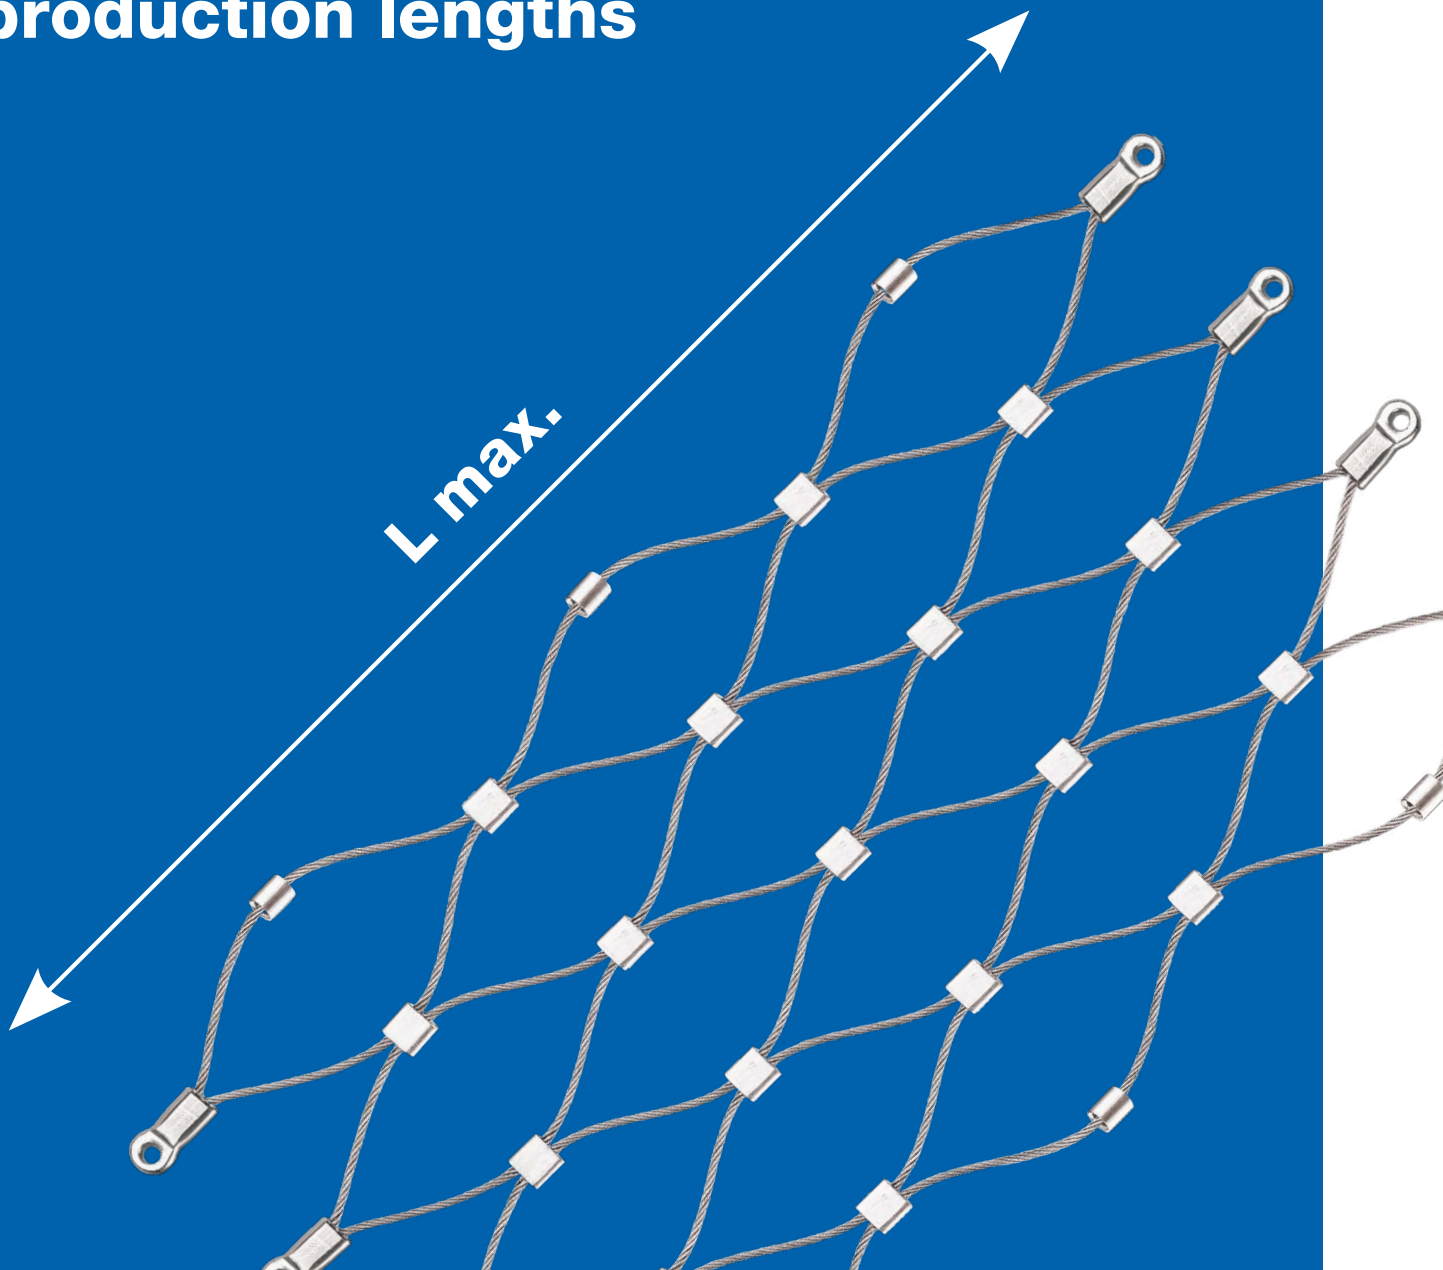

Technisches Datenblatt
Fiche technique
Technical data sheet

Webnet

**Maximale
Produktionslängen**

**Longueurs
maximales de production**

**Maximum
production lengths**

Webnet

Maximale Produktionslängen
Longueurs maximales de production
Maximum production lengths

Technisches Datenblatt
Fiche technique
Technical data sheet
Version: 19.03.2021

Bitte beachten: Die maximale Netzlänge (L max.) bezieht sich auf die horizontale Maschenrichtung. In der Höhe (H) gibt es keine produktionstechnischen Grenzen. Aus logistischen und montagetechnischen Gründen ist jedoch auf das Gesamtgewicht pro Netz zu achten. Lieferung von Überlängen nur nach vorgängiger Abklärung.

Veillez noter que : La longueur maximale du filet (L max.) se réfère au sens horizontal de la maille. Il n'y a pas de limite au niveau de la production pour la hauteur (H). Toutefois, pour des raisons logistiques et d'installation, le poids total par filet doit être pris en compte. La livraison des filets en grande taille est seulement possible après vérification précédente.

Please note: The maximum net length (L max.) refers to the horizontal mesh direction. There are no production limits for the height (H). However, for logistical and installation reasons, the total weight per net must be taken into consideration. Delivery of excess lengths are only possible after prior approval.

Webnet: 20256-XXXX-XXX			
Maschengröße Dimension de la maille Mesh size	Ø 0100 (1 mm)	Ø 0200 (2 mm)	L max.
020	20 mm		30 m
025	25 mm		40 m
030	30 mm		40 m
035			
040	40 mm	40 mm	60 m
050	50 mm	50 mm	70 m
060	60 mm	60 mm	80 m
070	70 mm	70 mm	85 m
080	80 mm	80 mm	90 m
100		100 mm	100 m
120		120 mm	100 m
140		140 mm	100 m
160		160 mm	100 m
180		180 mm	100 m
200			
250			
300			
400			

Webnet micro: 20261-XXXX-XXX			
Maschengröße Dimension de la maille Mesh size	Ø 0150 (1,5 mm)	Ø 0200 (2 mm)	L max.
020			
025	25 mm		40 m
030	30 mm		40 m
035	35 mm		50 m
040	40 mm	40 mm	60 m
050	50 mm	50 mm	70 m
060	60 mm	60 mm	80 m
070	70 mm	70 mm	85 m
080	80 mm	80 mm	90 m
100	100 mm	100 mm	100 m
120	120 mm	120 mm	100 m
140	140 mm	140 mm	100 m
160	160 mm	160 mm	100 m
180	180 mm	180 mm	100 m
200	200 mm	200 mm	100 m
250	250 mm	250 mm	100 m
300	300 mm	300 mm	100 m
400	400 mm	400 mm	100 m

Webnet hülsenlos / Webnet sans douilles / Webnet sleeveless: 20260-XXXX-XXX						
Maschengröße Dimension de la maille Mesh size	Ø 0150 (1,5 mm)	Ø 0200 (2 mm)	Ø 0300 (3 mm)	Ø 0400 (4 mm)	Ø 0500 (5 mm)	L max.
025	25 mm					20 m
030	30 mm					20 m
040	40 mm	40 mm	40 mm			30 m
050	50 mm	50 mm	50 mm			40 m
060	60 mm	60 mm	60 mm	60 mm		40 m
070	70 mm	70 mm	70 mm	70 mm		50 m
080	80 mm	80 mm	80 mm	80 mm		50 m
100	100 mm	100 mm	100 mm	100 mm	100 mm	60 m
120	120 mm	120 mm	120 mm	120 mm	120 mm	60 m
140	140 mm	140 mm	140 mm	140 mm	140 mm	60 m
160	160 mm	160 mm	160 mm	160 mm	160 mm	60 m
180	180 mm	180 mm	180 mm	180 mm	180 mm	60 m
200	200 mm	200 mm	200 mm	200 mm	200 mm	60 m
250	250 mm	250 mm	250 mm	250 mm	250 mm	60 m
300	300 mm	300 mm	300 mm	300 mm	300 mm	60 m
400	400 mm	400 mm	400 mm	400 mm	400 mm	60 m