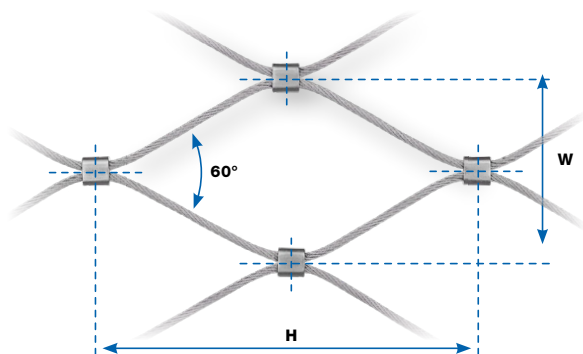

Sortimentserweiterung
Élargissement de la gamme de produits
Line expansion
Version: 26.08.2020

Gewicht / Poids / Weight: 0,85 Kg/m²
Seillänge / Longueur du câble / Rope length: 55 m/m²
Anzahl Hülsen / Nombre de douilles / Number of sleeves: 663 per/par m²
Lichtdurchlässigkeit / Translucidité / Light transmission: 90,7%

Werkstoffgruppe AISI 316
Group de matériaux AISI 316
AISI 316 material group

Nr. / No / No.	Typ Type Type	Seil Câble Rope Ø (mm)	Maschenweite Dimension de maille Mesh aperture W x H (mm)	Höhe x Länge Hauteur x Longueur Height x Length (mm)	Anzahl Maschen Nombre de mailles Number of meshes
21261-1540-082	H24	1,5	40 x 75,18	800 x 20000	20 x 265
21261-1540-085	H24	1,5	40 x 75,18	800 x 50000	20 x 664
21261-1540-092	H24	1,5	40 x 75,18	900 x 20000	22 x 266
21261-1540-095	H24	1,5	40 x 75,18	900 x 50000	22 x 665

Gewicht / Poids / Weight: 0,5 Kg/m²
Seillänge / Longueur du câble / Rope length: 38 m/m²
Anzahl Hülsen / Nombre de douilles / Number of sleeves: 315 per m²
Lichtdurchlässigkeit / Translucidité / Light transmission: 93,8%

Werkstoffgruppe AISI 316
Group de matériaux AISI 316
AISI 316 material group

Nr. / No / No.	Typ Type Type	Seil Câble Rope Ø (mm)	Maschenweite Dimension de maille Mesh aperture W x H (mm)	Höhe x Länge Hauteur x Longueur Height x Length (mm)	Anzahl Maschen Nombre de mailles Number of meshes
21261-1560-082	H24	1,5	60 x 107,78	800 x 20000	13 x 185
21261-1560-085	H24	1,5	60 x 107,78	800 x 50000	13 x 464
21261-1560-092	H24	1,5	60 x 107,78	900 x 20000	15 x 185
21261-1560-095	H24	1,5	60 x 107,78	900 x 50000	15 x 464